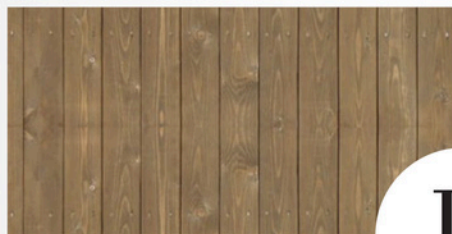

VAŠA INSPIRACIJA.

D°
Dizajnerski