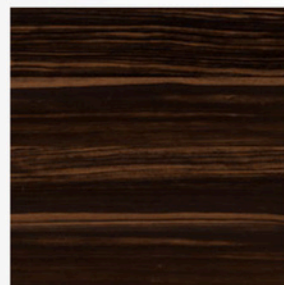

EBONY, MACASSAR - 56v