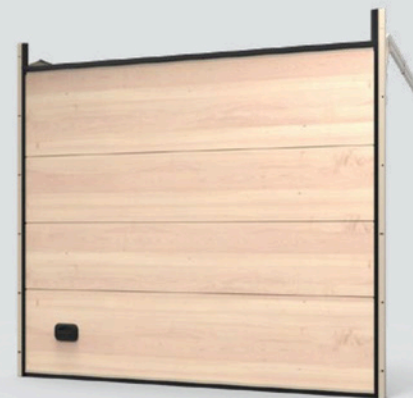

MAPLE, NORWEGIAN - 23

Značilnosti:

zelo svetla barva z rdečkastimi
odtenki in rahlo vidnimi žilami;
letnice so pogosto valovite

Izvor:

Severna Evropa