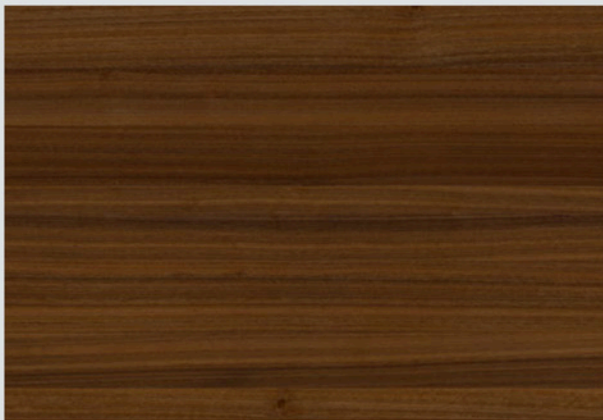

TEAK - 144-01

Značilnosti:

gladka tekstura z drobnimi linijami, z rahlim kontrastom in odtenki srednje rjave barve

TEAK - 144-02

Značilnosti:

gladka tekstura z drobnimi linijami,
z rahlim kontrastom in odtenki
srednje in temno rjave barve