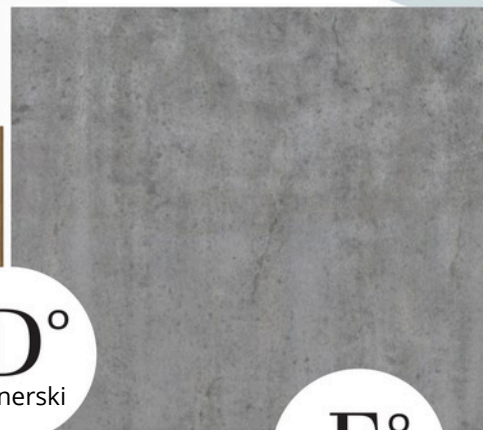

VAŠA INSPIRACIJA.

D°
Dizajnerski