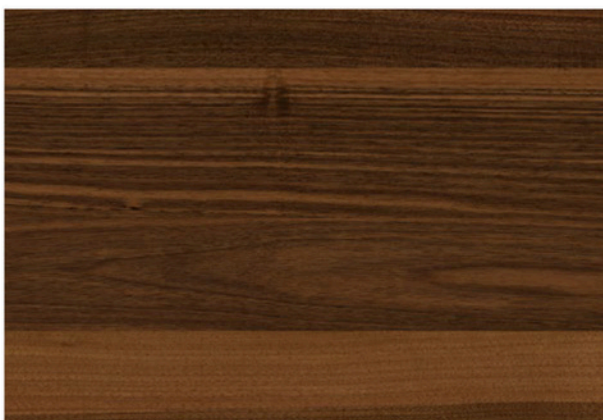

Izvor:

Evropa