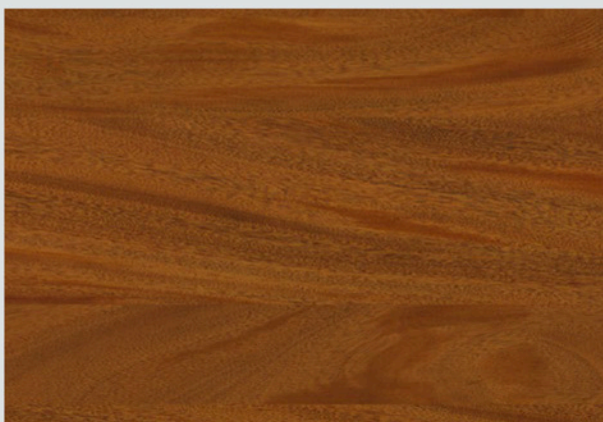

Izvor:

Zahodna / Srednja Afrika