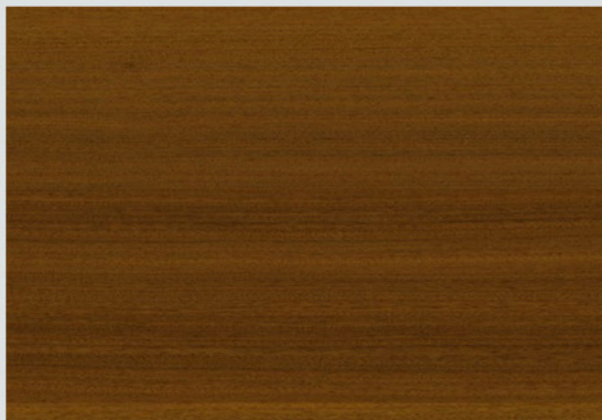

Izvor:

Južna Amerika

WALNUT, AFRICAN - 76v

Značilnosti:

sivo-rjava do rumenkasto-rjava; pore so srednje velike do grobe; smer žilnatosti je včasih zvita med rastjo, vendar vsebuje tudi odseke zelo regularnih črt; plasti rasti niso vidne