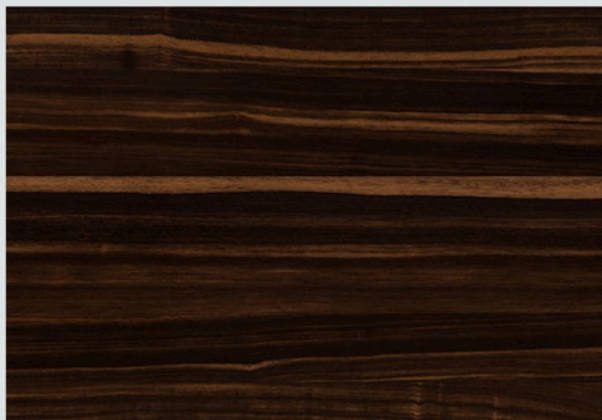

Značilnosti:

črno in elegantno, z rdečkasto rjavimi črtami; zelo dekorativno; vidne so letnice

Izvor:

Jugovzhodna Azija