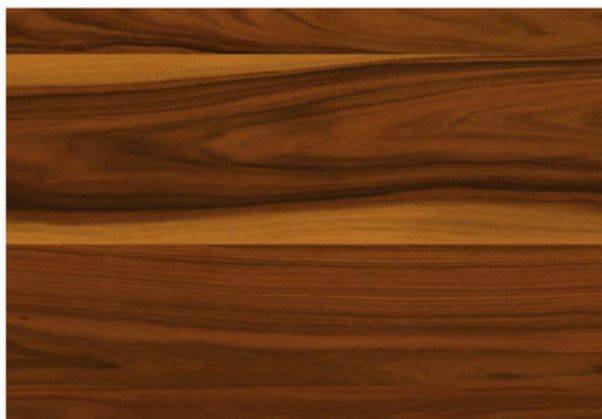

ROSEWOOD, SANTOS - 105v

Značilnosti:

ponuja zelo lep vijolično-rjav odtenek, ki prehaja v barvo tobaka, žilnat z zelo temnimi, skoraj črnimi žilami, ki dajejo lesu njegov tipičen privlačen videz; zelo dekorativno

Izvor:

Južna Amerika